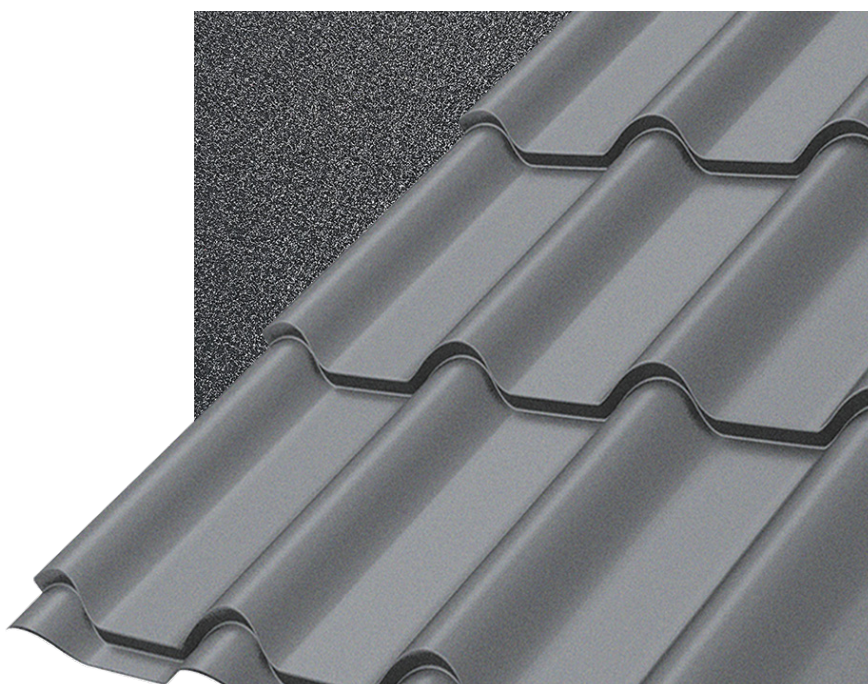

SATIN MATT

Текстурированный матовый полиэстер

SATIN MATT

Текстурированный матовый полиэстер.

25 лет – гарантия на сквозную коррозию

10 лет – гарантия на внешний вид

Технические характеристики

Толщина	0,5 мм
Защитный цинковый слой	180 г/м ²
Производитель	Россия
Толщина полимерного слоя	35 мкм

RAL 7024

мокрый асфальт

RAL 8004

терракота

RAL 8017

шоколад

RR32 (RAL 8019)

темно-коричневый